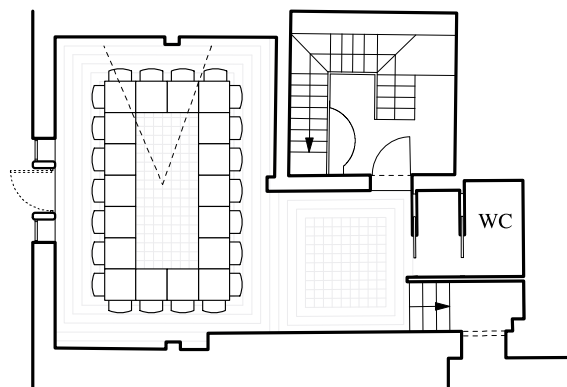

CARATTERISTICHE

Mq 52
Tre ingressi
Porta esterna
Terrazza
Luce naturale
Connessione wi-fi

CAPIENZA

Platea: 45 posti
A banchi di scuola: 24 posti
Ferro di Cavallo: 18 posti
Tavolo imperiale: 22 posti

DOTAZIONI

Amplificazione
Palco
Passerella per sfilate
PC
Schermi LCD
Video proiettore
Videoconferenza

Platea 45 persone

Banchi di scuola 24 persone

Ferro di cavallo 18 persone

Tavolo imperiale 22 persone