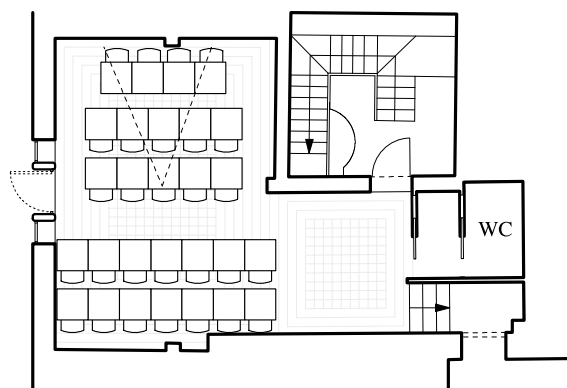

CARATTERISTICHE

Mq 52
Tre ingressi
Porta esterna
Terrazza
Luce naturale
Connessione wi-fi

CAPIENZA

Platea: 45 posti
A banchi di scuola: 24 posti
Ferro di Cavallo: 18 posti
Tavolo imperiale: 22 posti

DOTAZIONI

Amplificazione
Palco
Passerella per sfilate
PC
Schermi LCD
Video proiettore
Videoconferenza

Platea 45 persone

Banchi di scuola 24 persone

Ferro di cavallo 18 persone

Tavolo imperiale 22 persone