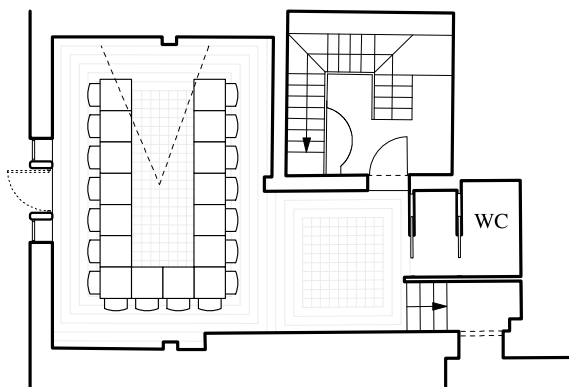

CARATTERISTICHE

Mq 52
Tre ingressi
Porta esterna
Terrazza
Luce naturale
Connessione wi-fi

CAPIENZA

Platea: 45 posti
A banchi di scuola: 24 posti
Ferro di Cavallo: 18 posti
Tavolo imperiale: 22 posti

DOTAZIONI

Amplificazione
Palco
Passerella per sfilate
PC
Schermi LCD
Video proiettore
Videoconferenza

Platea 45 persone

Banchi di scuola 24 persone

Ferro di cavallo 18 persone

Tavolo imperiale 22 persone