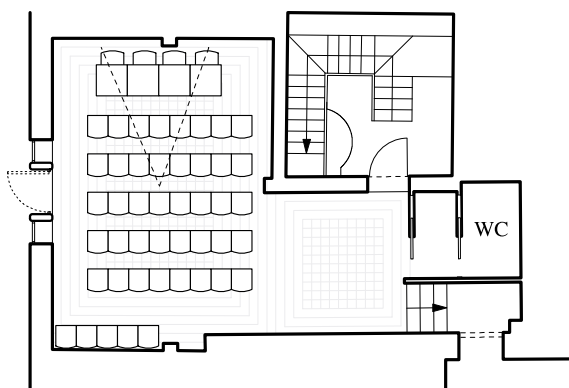

CARATTERISTICHE

Mq 52
Tre ingressi
Porta esterna
Terrazza
Luce naturale
Connessione wi-fi

CAPIENZA

Platea: 45 posti
A banchi di scuola: 24 posti
Ferro di Cavallo: 18 posti
Tavolo imperiale: 22 posti

DOTAZIONI

Amplificazione
Palco
Passerella per sfilate
PC
Schermi LCD
Video proiettore
Videoconferenza

Platea 45 persone

Banchi di scuola 24 persone

Ferro di cavallo 18 persone

Tavolo imperiale 22 persone